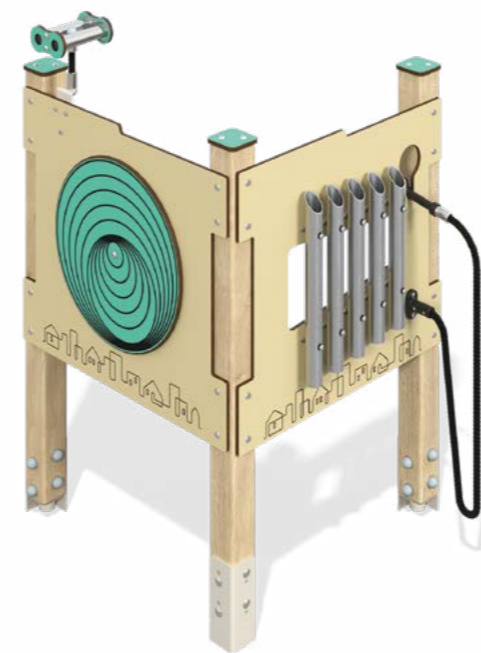

Age range: 3-7 years

**MG3406****Educational Module Drawing board**

width	length	height	fall height
800 mm	1600 mm	2100 mm	-

Age range: 3-7 years

**23.036****Educational Module Xylophone**

width	length	height	fall height
150 mm	770 mm	1160 mm	-

Age range: 3-7 years

**23.033****Educational Module Illusion**

width	length	height	fall height
158 mm	760 mm	1232 mm	-

Age range: 3-7 years

23.001**Play Panel Gas station**

width	length	height	fall height
660 mm	1269 mm	1757 mm	-

Age range: 3-7 years

**23.031****Educational Module Xylophone Illusion**

width	length	height	fall height
48 mm	1178 mm	1278 mm	-

Age range: 3-12 years

**23.007****Educational Module Mechanic**

width	length	height	fall height
1450 mm	1650 mm	1200 mm	-