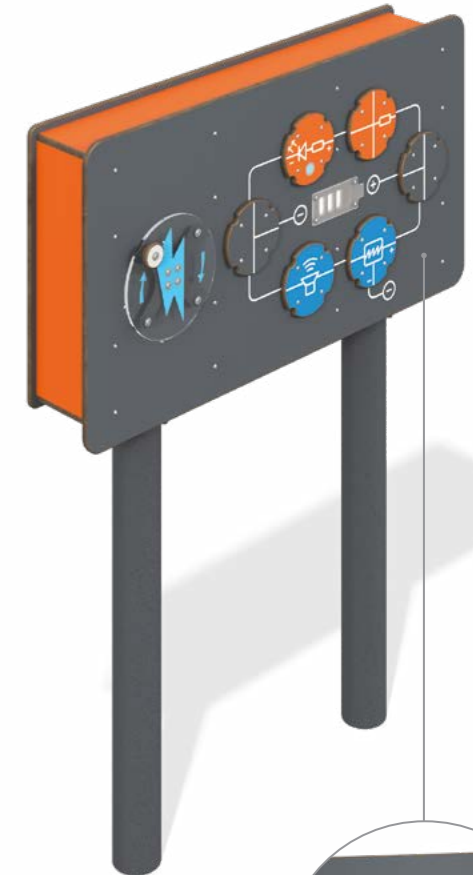

37.008

Scientific module Electrical circuit

width	length	height	fall height
294 mm	1 215 mm	1 719 mm	-

Age range: 7-12 years