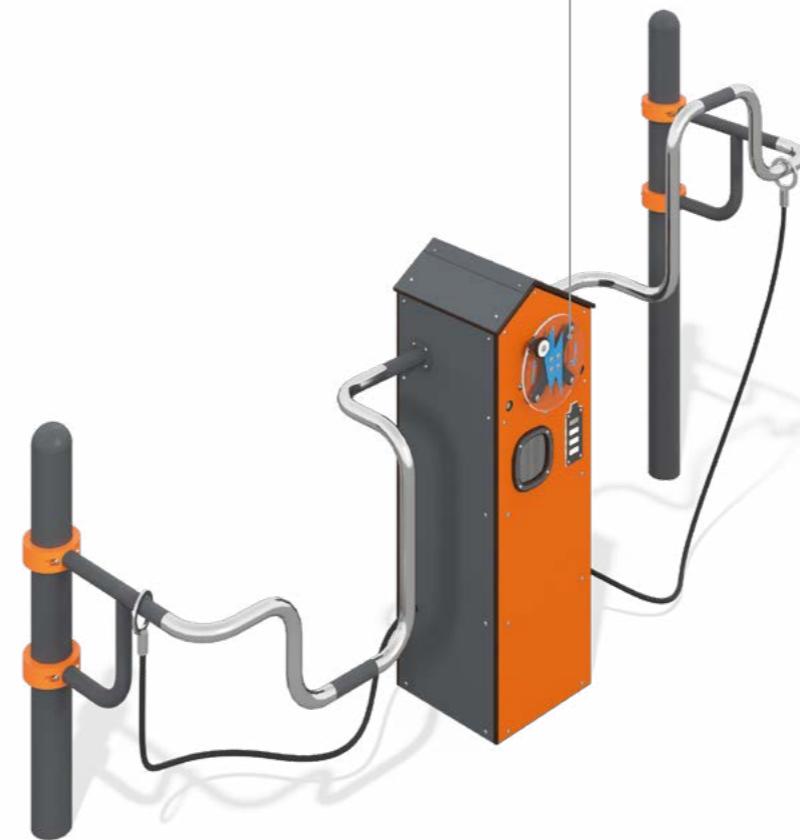

Scientific modules