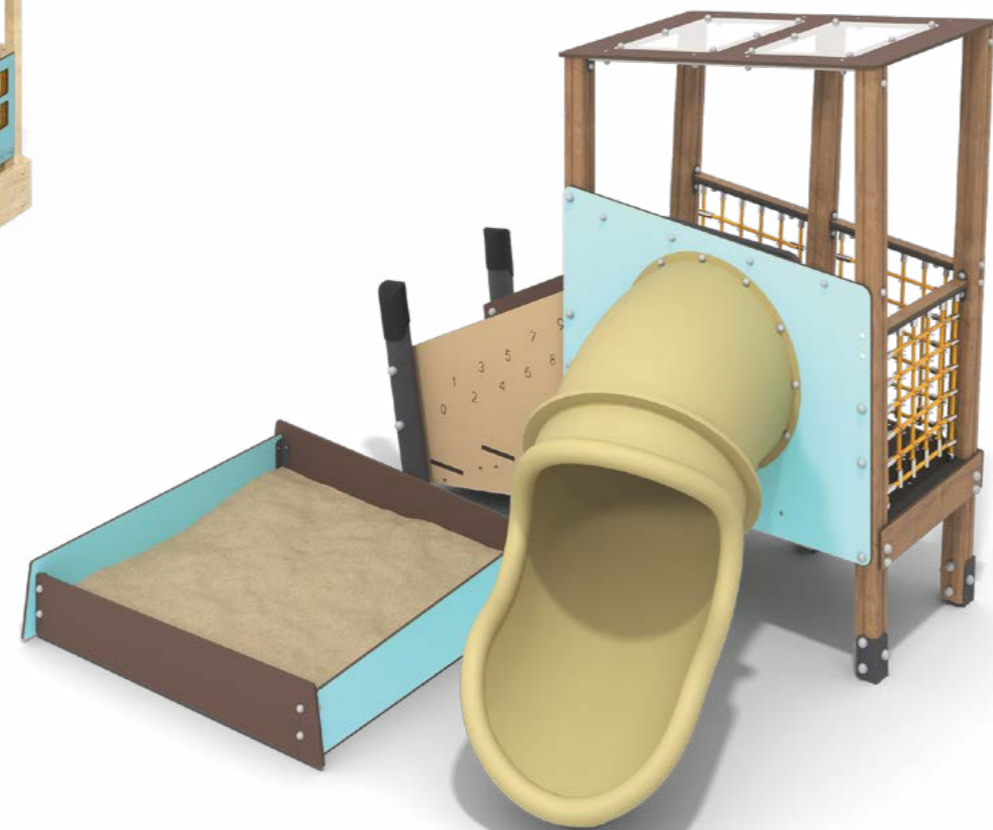

Sandpit Wisconsin

width	length	height	fall height
3 000 mm	3 000 mm	1 875 mm	720 mm

Age range: 3-7 years

19.065

Sandpit Numeric

width	length	height	fall height
2 642 mm	2 810 mm	2 280 mm	553 mm

Age range: 3-7 years